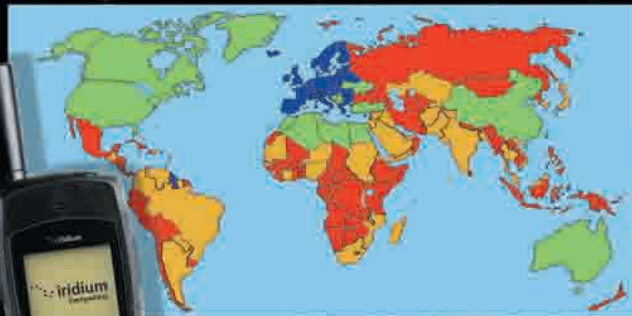

COMUNICARE... OVUNQUE

Telefonia Satellitare

GEOBORDERS

ALWAYS EVERYWHERE

IL TUO VIAGGIO HA UN PREZZO DEFINITO

grazie ai professionisti di questa
Agenzia... ma le tue telefonate?

Da oggi puoi noleggiare un cellulare satellitare
per la durata della tua vacanza
per comunicare da tutto il mondo
con la massima sicurezza e serenità.

CHIEDI INFORMAZIONI

Copertura 100% pianeta
Roaming sempre gratuito
Chiamate su rete terrestre fissa
e cellulare a **euro 1,90 min**

La cartina mette in risalto i costi della **telefonia mobile terrestre**: le zone **ROSSE** e **ARANCIONI** sono tra le più costose sia in ricezione che in trasmissione. Verificate alla partenza la zona del vostro viaggio!